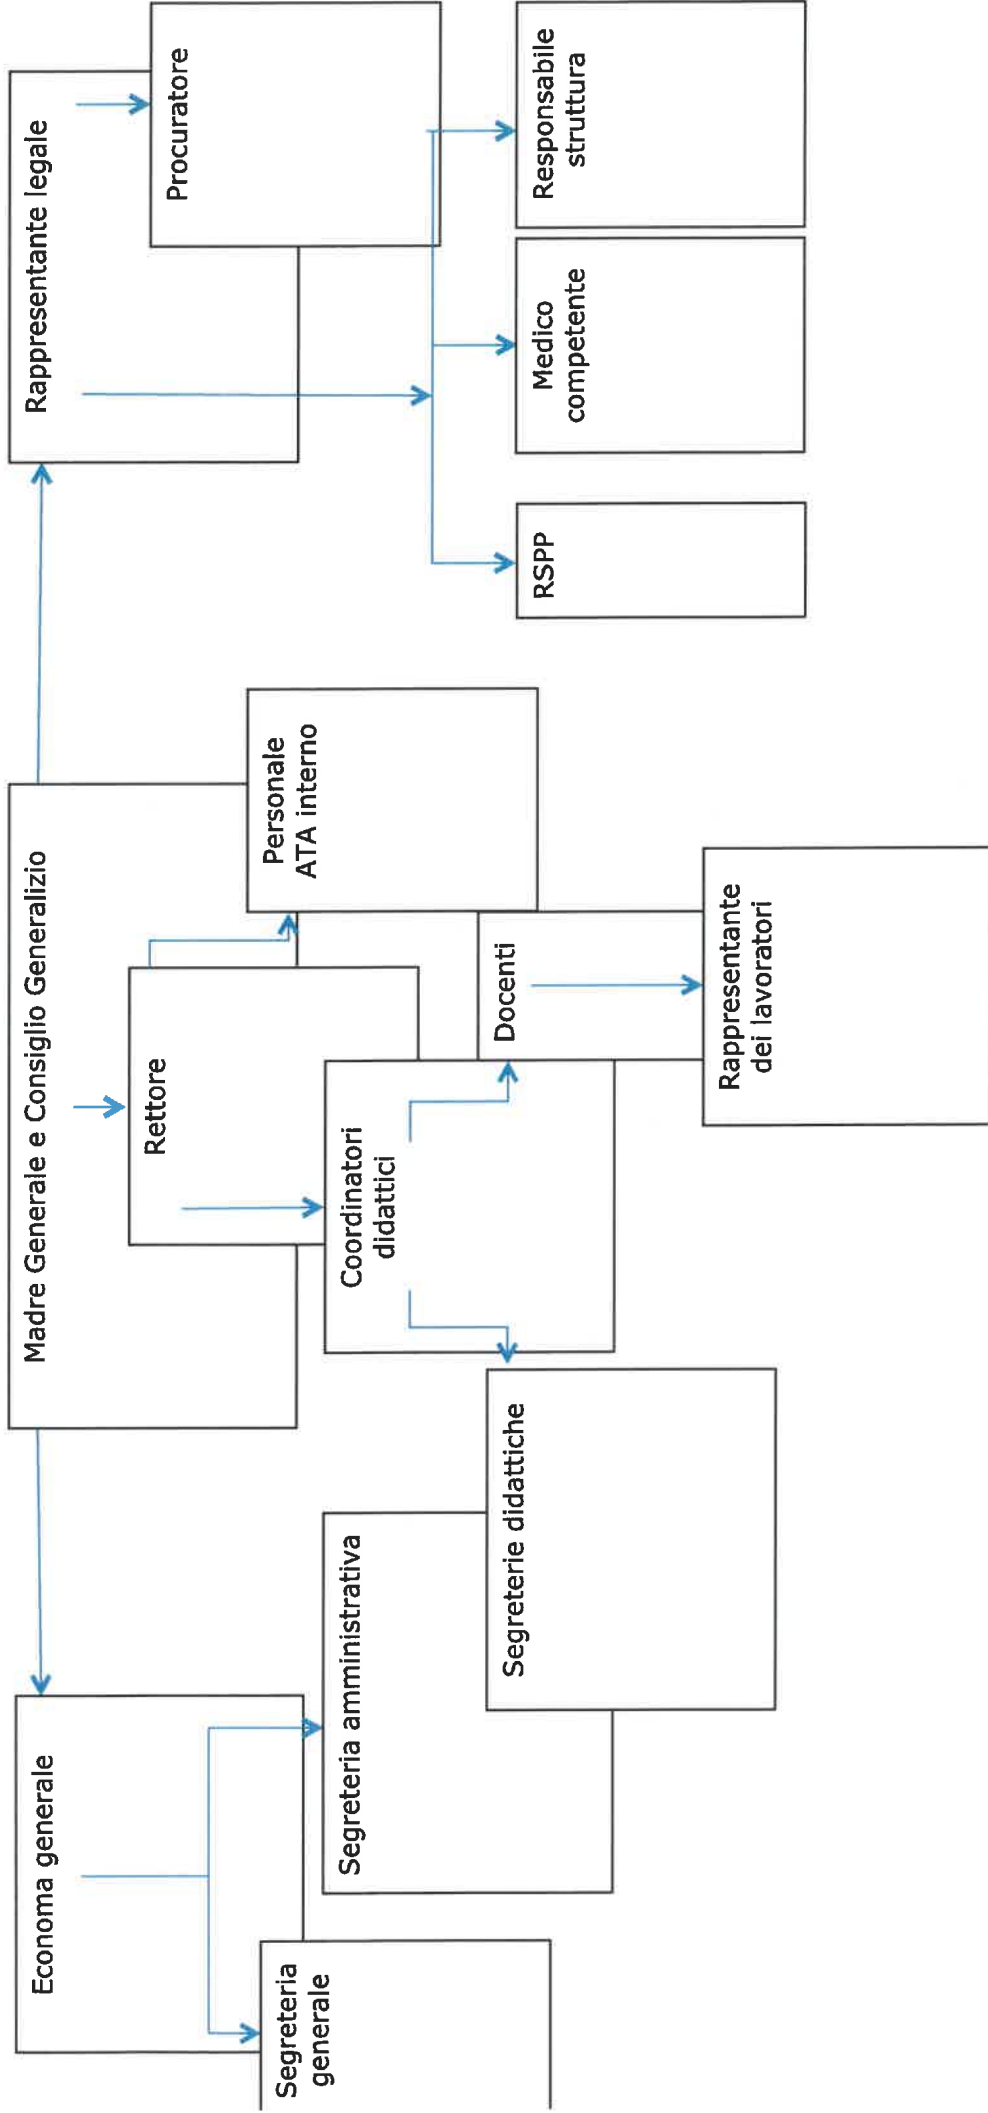

ORGANIGRAMMA DELL'ENTE
CONGREGAZIONE SUORE ORSOLINE DI SAN CARLO
Via Lanzone 53, Milano
e delle SINGOLE SCUOLE
a.s. 2022/2023

Congregazione Suore Orsoline
di S. Carlo a S. Ambrogio
Rennaldobriet

ORGANIGRAMMA DI ISTITUTO

Licei Artistico, Scientifico, Scienze Applicate

SECONDARIA DI I GRADO

Scuola Primaria

ATTIVITA' STRUMENTALI

ATTIVITA' CENTRALI

ATTIVITA' COMPLEMENTARI

NIDO, SEZIONE PRIMAVERA E SCUOLA DELL'INFANZIA

ATTIVITA' STRUMENTALI

ATTIVITA' CENTRALI

ATTIVITA' COMPLEMENTARI